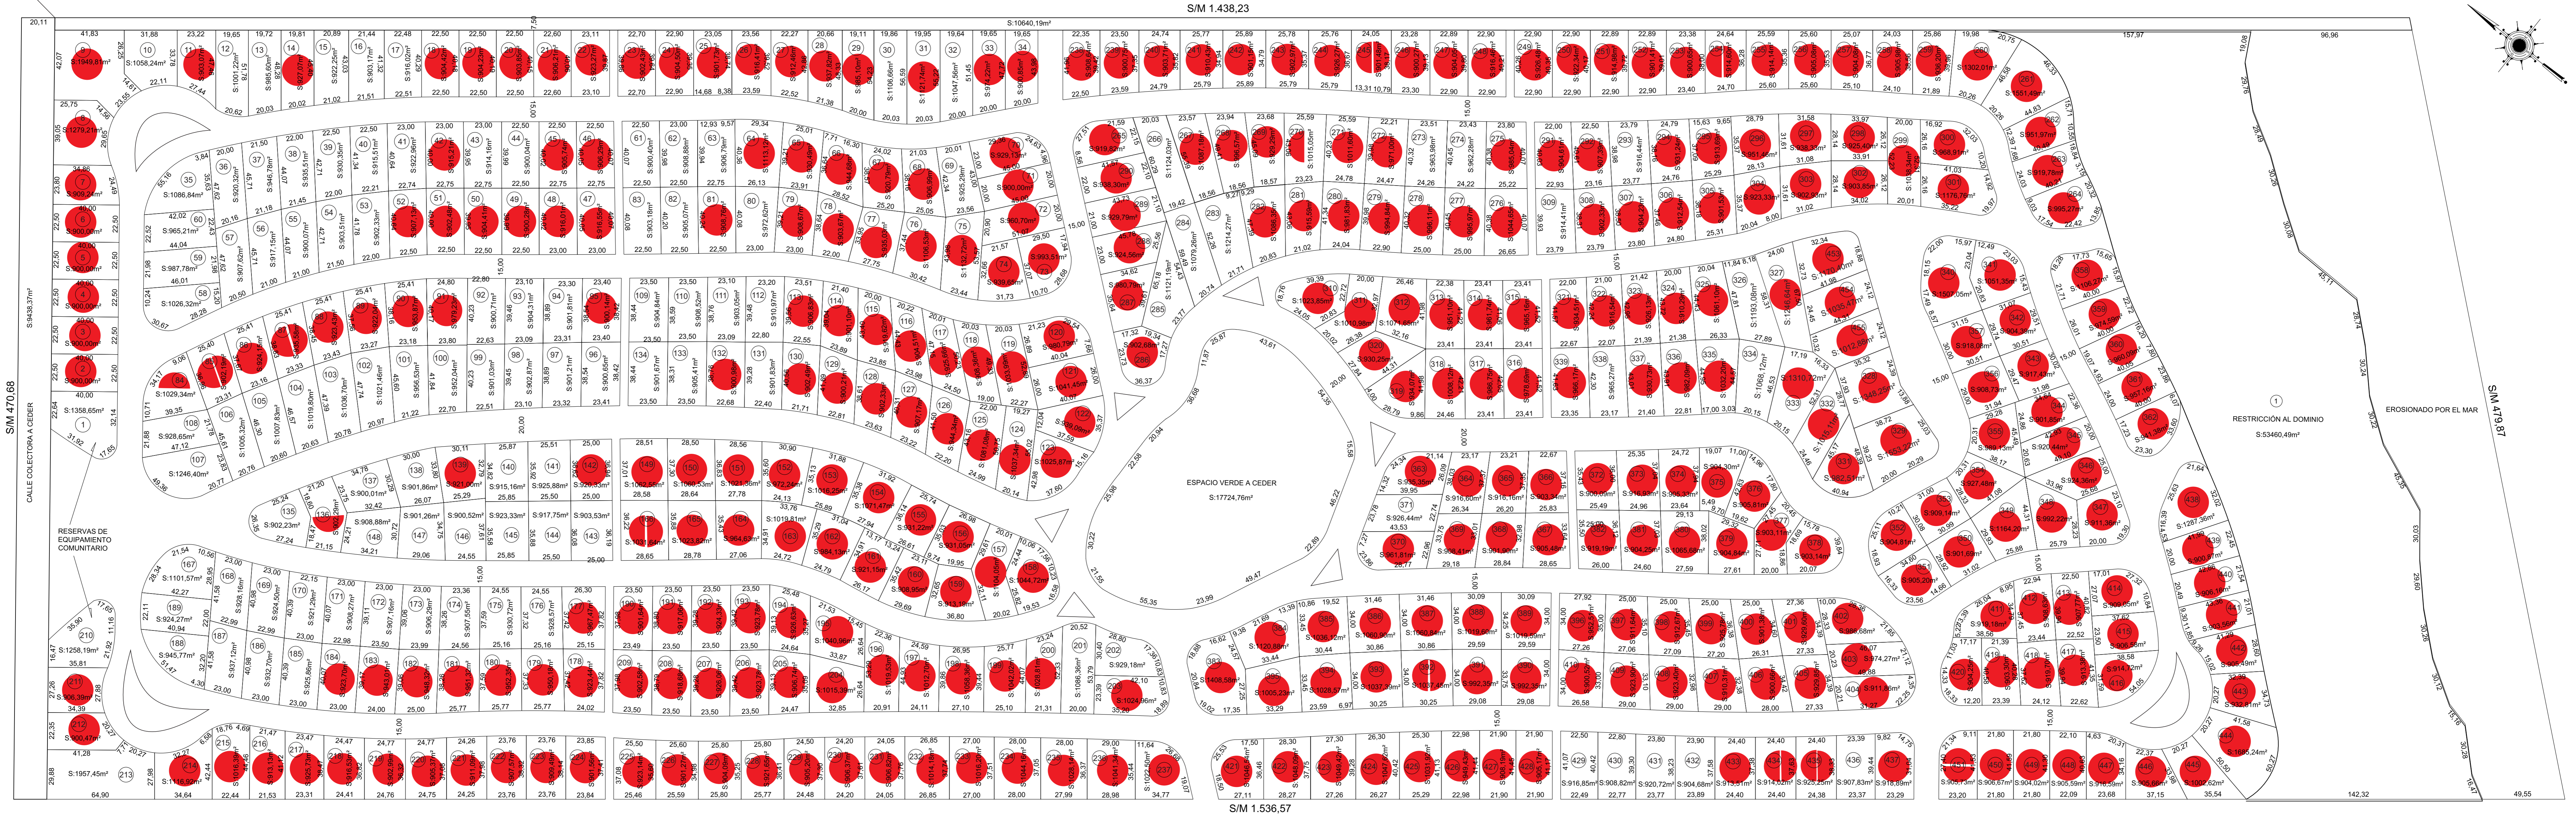

LOTES DISPONIBLES

Última actualización: 15 - 03 - 2025

MENSURA 1:1500

REFERENCIAS: ● VENDIDOS / NO DISPONIBLES